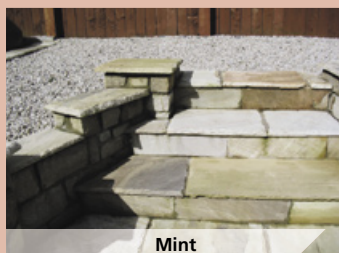

## Natural Stone Paving

Mint

Mint

Raj  
Green

Black

Grey

Colours: Raj Green, Mint, Black, Grey

Mint